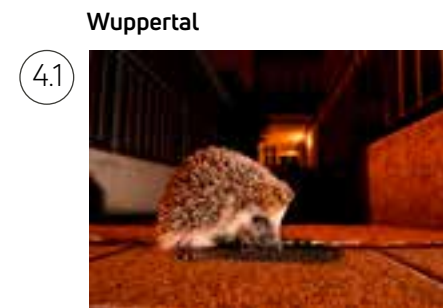

# „Großstadt Wildnis“

Fotograf Sven Meurs

## Produktinformationen:

Plattenmaße/Bildmaß:  
170 x 120 cm

Plattendicke: 1,14mm

Anzahl der Exponate:  
23 Bilder + 1 Texttafel