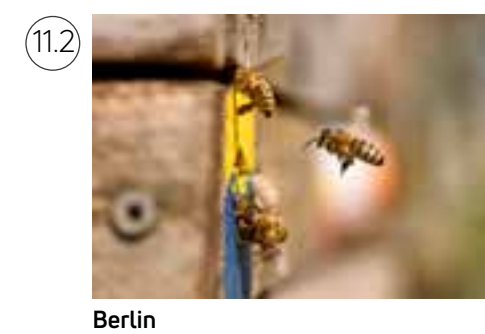

# „Großstadt Wildnis“

Fotograf Sven Meurs

## Produktinformationen:

Plattenmaße/Bildmaß:  
170 x 120 cm

Plattendicke: 1,14mm

Anzahl der Exponate:  
23 Bilder + 1 Texttafel