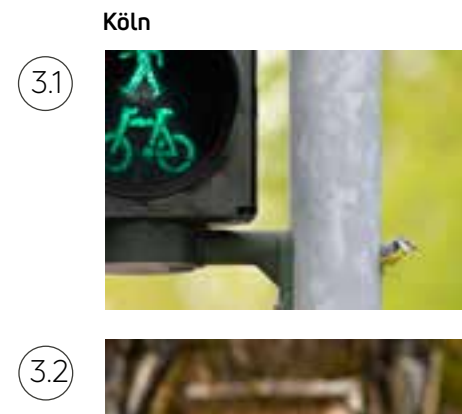

# „Großstadt Wildnis“

Fotograf Sven Meurs

## Produktinformationen:

Plattenmaße/Bildmaß:  
170 x 120 cm

Plattendicke: 1,14mm

Anzahl der Exponate:  
23 Bilder + 1 Texttafel