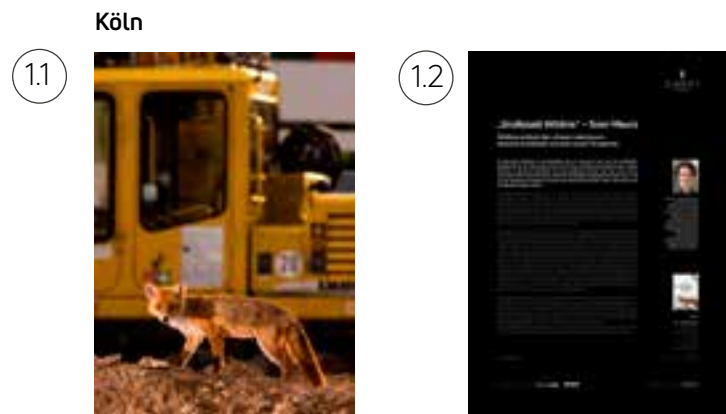

# „Großstadt Wildnis“

Fotograf Sven Meurs

## Produktinformationen:

Plattenmaße/Bildmaß:  
170 x 120 cm

Plattendicke: 1,14mm

Anzahl der Exponate:  
23 Bilder + 1 Texttafel