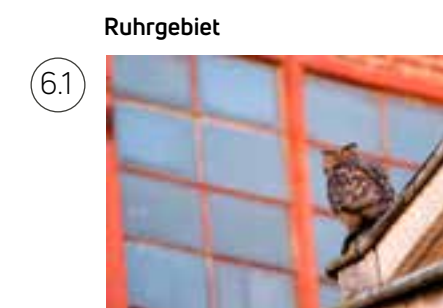

# „Großstadt Wildnis“

Fotograf Sven Meurs

## Produktinformationen:

Plattenmaße/Bildmaß:  
170 x 120 cm

Plattendicke: 1,14mm

Anzahl der Exponate:  
23 Bilder + 1 Texttafel