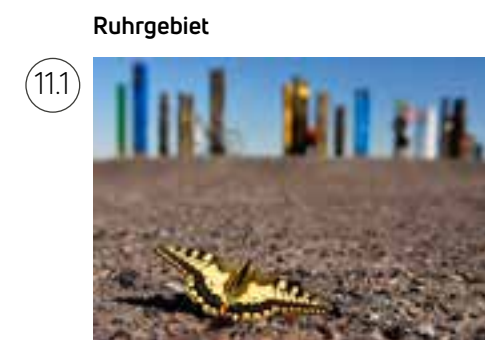

# „Großstadt Wildnis“

Fotograf Sven Meurs

## Produktinformationen:

Plattenmaße/Bildmaß:  
170 x 120 cm

Plattendicke: 1,14mm

Anzahl der Exponate:  
23 Bilder + 1 Texttafel