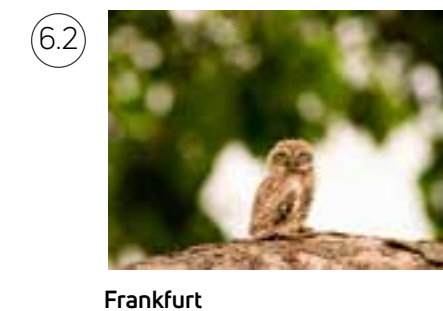

# „Großstadt Wildnis“

Fotograf Sven Meurs

## Produktinformationen:

Plattenmaße/Bildmaß:  
170 x 120 cm

Plattendicke: 1,14mm

Anzahl der Exponate:  
23 Bilder + 1 Texttafel