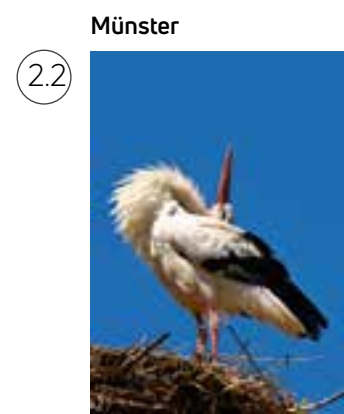

# „Großstadt Wildnis“

Fotograf Sven Meurs

## Produktinformationen:

Plattenmaße/Bildmaß:  
170 x 120 cm

Plattendicke: 1,14mm

Anzahl der Exponate:  
23 Bilder + 1 Texttafel