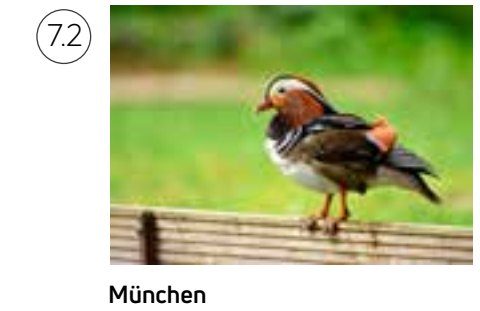

# „Großstadt Wildnis“

Fotograf Sven Meurs

## Produktinformationen:

Plattenmaße/Bildmaß:  
170 x 120 cm

Plattendicke: 1,14mm

Anzahl der Exponate:  
23 Bilder + 1 Texttafel