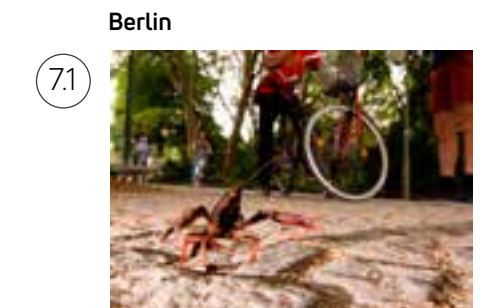

# „Großstadt Wildnis“

Fotograf Sven Meurs

## Produktinformationen:

Plattenmaße/Bildmaß:  
170 x 120 cm

Plattendicke: 1,14mm

Anzahl der Exponate:  
23 Bilder + 1 Texttafel