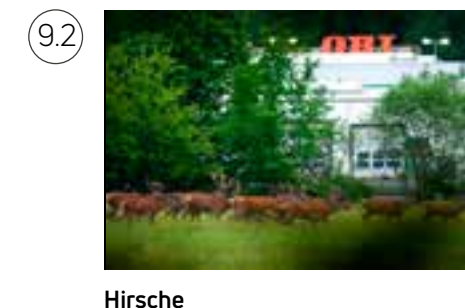

# „Großstadt Wildnis“

Fotograf Sven Meurs

## Produktinformationen:

Plattenmaße/Bildmaß:  
170 x 120 cm

Plattendicke: 1,14mm

Anzahl der Exponate:  
23 Bilder + 1 Texttafel