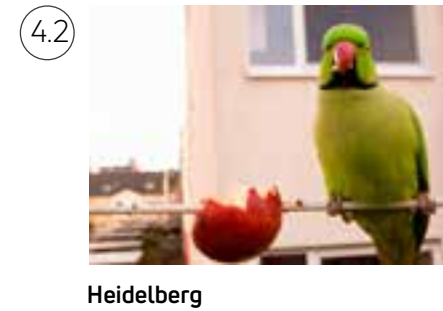

# „Großstadt Wildnis“

Fotograf Sven Meurs

## Produktinformationen:

Plattenmaße/Bildmaß:  
170 x 120 cm

Plattendicke: 1,14mm

Anzahl der Exponate:  
23 Bilder + 1 Texttafel