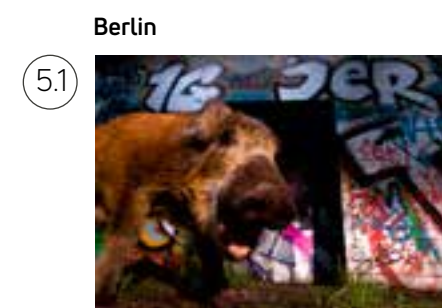

# „Großstadt Wildnis“

Fotograf Sven Meurs

## Produktinformationen:

Plattenmaße/Bildmaß:  
170 x 120 cm

Plattendicke: 1,14mm

Anzahl der Exponate:  
23 Bilder + 1 Texttafel