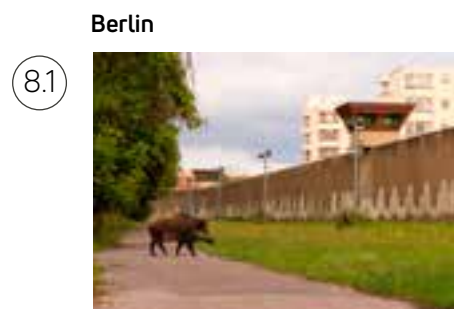

# „Großstadt Wildnis“

Fotograf Sven Meurs

## Produktinformationen:

Plattenmaße/Bildmaß:  
170 x 120 cm

Plattendicke: 1,14mm

Anzahl der Exponate:  
23 Bilder + 1 Texttafel