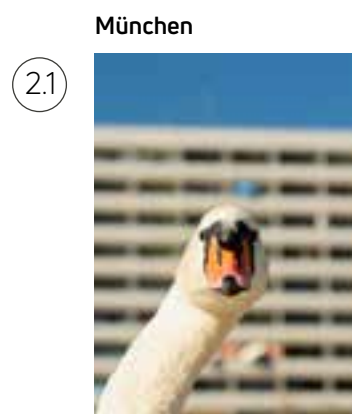

# „Großstadt Wildnis“

Fotograf Sven Meurs

## Produktinformationen:

Plattenmaße/Bildmaß:  
170 x 120 cm

Plattendicke: 1,14mm

Anzahl der Exponate:  
23 Bilder + 1 Texttafel